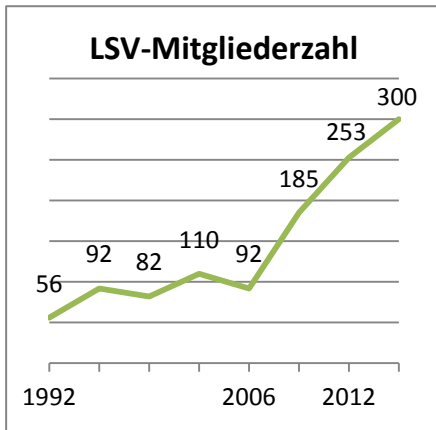

LANGENSTRIEGISER SV „GRÜN-WEIß“

Wir stehen nie still und gehen voran, ganz nach unserem Motto „**Hier bewegt sich was!**“

- ❖ Tischtennis
- ❖ Reitsport
- ❖ Kegelbillard
- ❖ Volleyball
- ❖ Badminton
- ❖ Frauensport
- ❖ Biathlon
- ❖ Kindersport
- ❖ Kindertanzen
- ❖ Motorsport
- ❖ Fussball
- ❖ Tauziehen
- ❖ Allg. Sportgr.
- ❖ Schach
- ❖ Radfahren

- 270 Mitglieder davon über 80 Kinder & Jugendliche
- jüngstes Mitglied zurzeit 4 Monate alt und Älteste 85 Jahre
- Haupteinzugsgebiet des Vereins ist Langenstriegeis, Frankenberg, Hainichen, Oederan, sowie deren umliegende Ortschaften
- Mitglieder auch von Freital bei Dresden bis Chemnitz und Umland
- Mai 2006 Einweihung des LSV-Sport-Zentrum